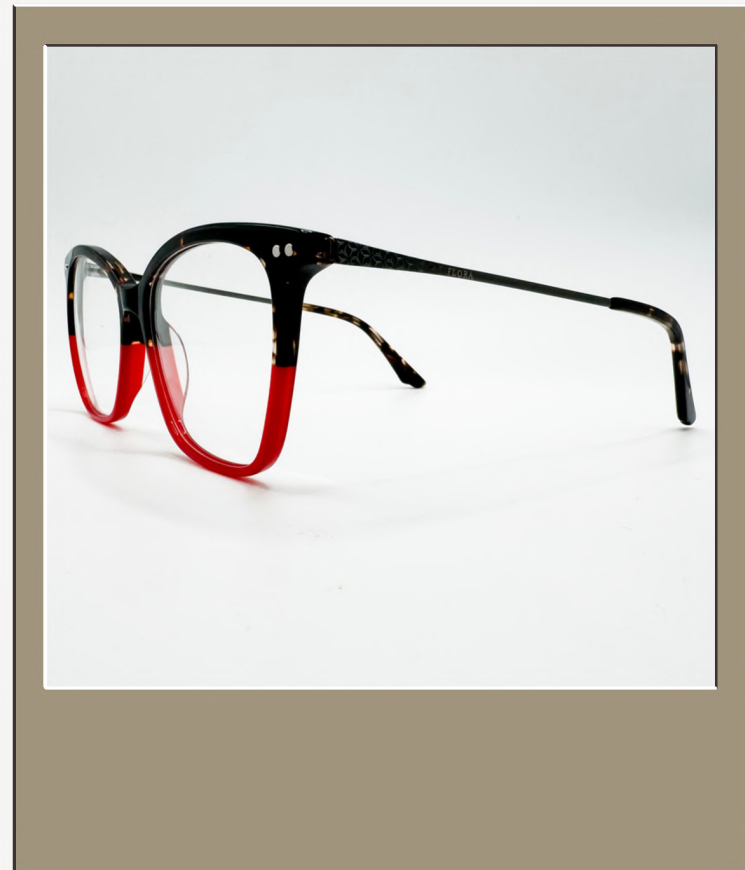

UN MUNDO POR VER

DARIA RED

SKU. 1608

Medidas. 42-55-17-145

Materias. Acetato

Códigos de Barra. 7502306702082

Foto.F2002

FLORA