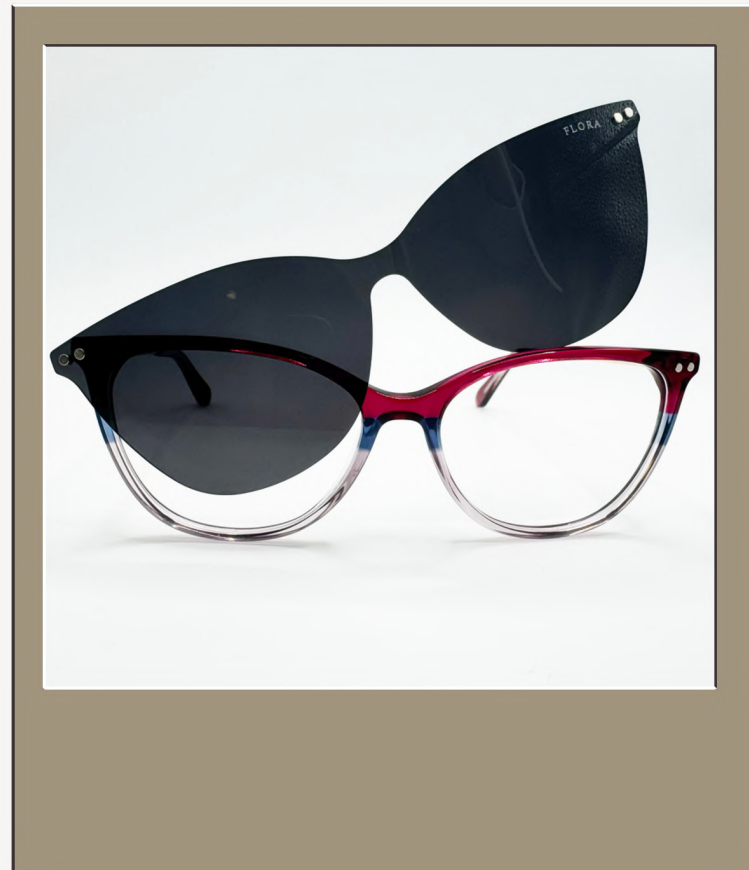

UN MUNDO POR VER

LUNA

SKU. 1606

Medidas. 38-53-16-140

Materias. Acetato y Plastico

Códigos de Barra. 7502306702068

Foto.F2000

FLORA