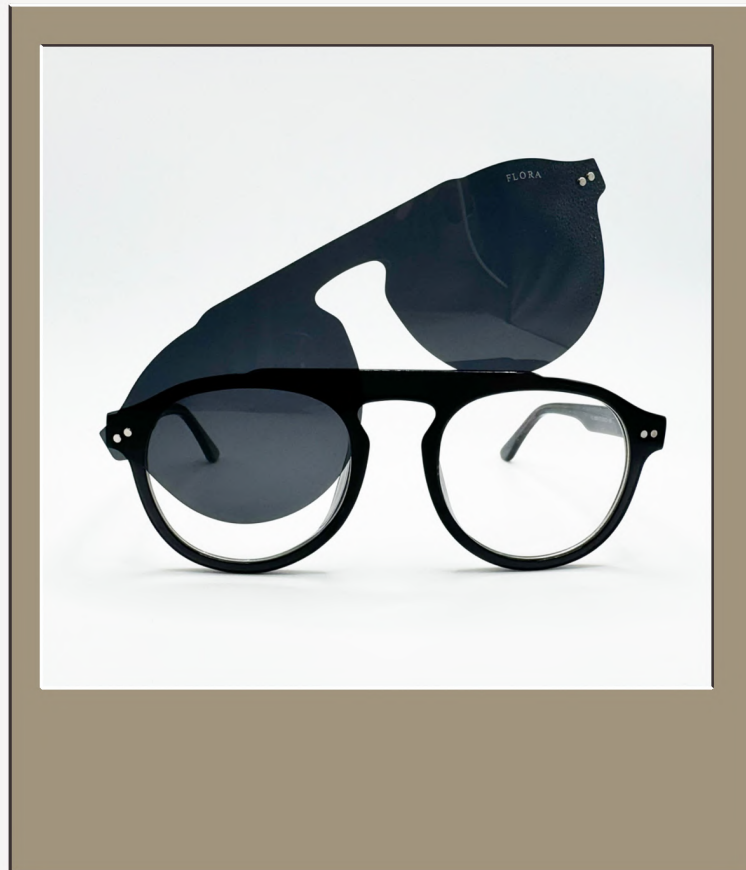

UN MUNDO POR VER

ENTERO

SKU. 1615

Medidas. 42-50-21-145

Materias. Acetato

Códigos de Barra. 7502306702150

Foto. F2009

FLORA