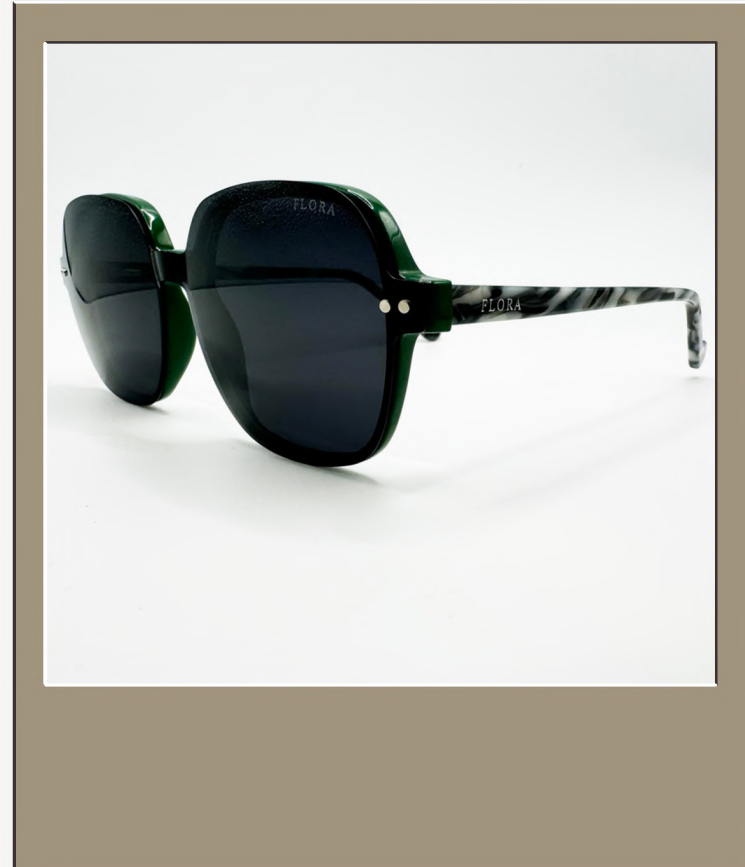

UN MUNDO POR VER

SPECTRUM VERDE

SKU. 1616

Medidas. 47-52-18-145

Materias. Acetato y Plastico

Códigos de Barra. 7502306702167

Foto. F2010

FLORA