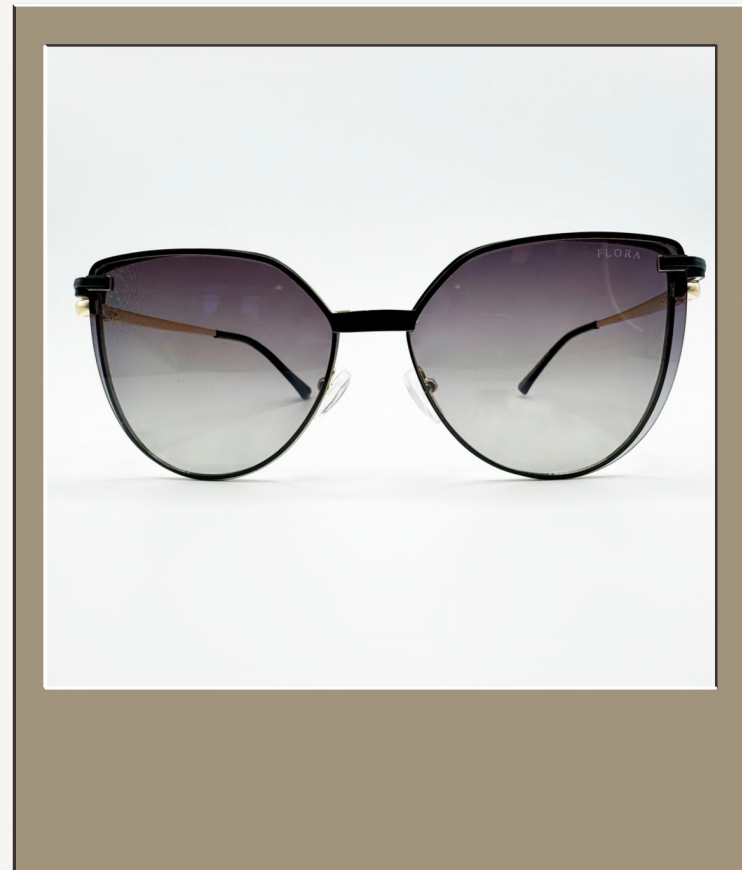

UN MUNDO POR VER

NICOLA

SKU. 1618

Medidas. 50-57-16-140

Materias. Metal

Códigos de Barra. 7502306702181

Foto.F2012

FLORA