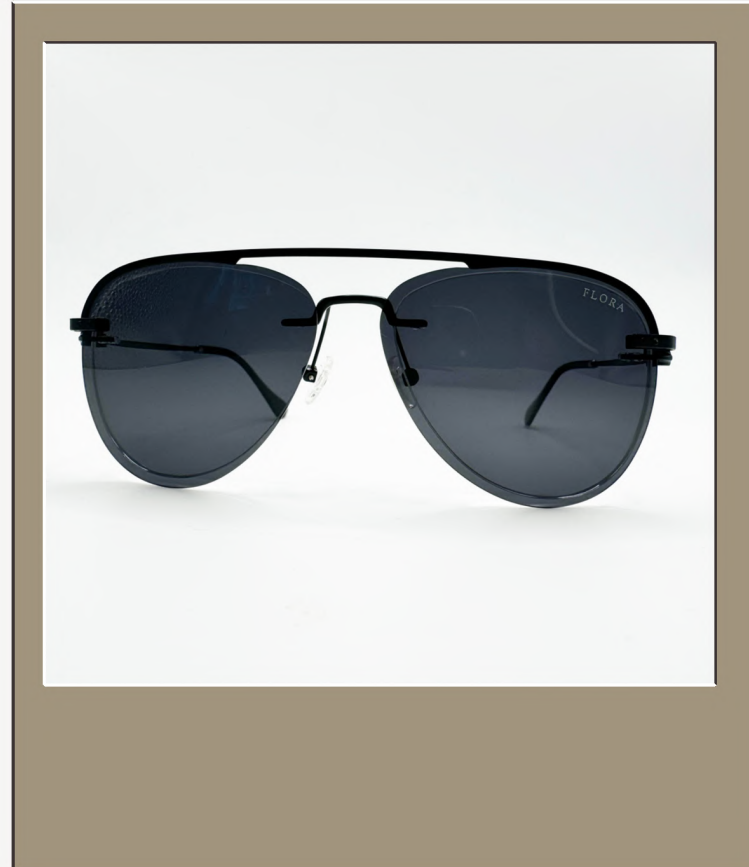

UN MUNDO POR VER

AVIATOR

SKU. 1614

Medidas. 46-54-16-140

Materias. Metal

Códigos de Barra. 7502306702143

Foto. F2008

FLORA