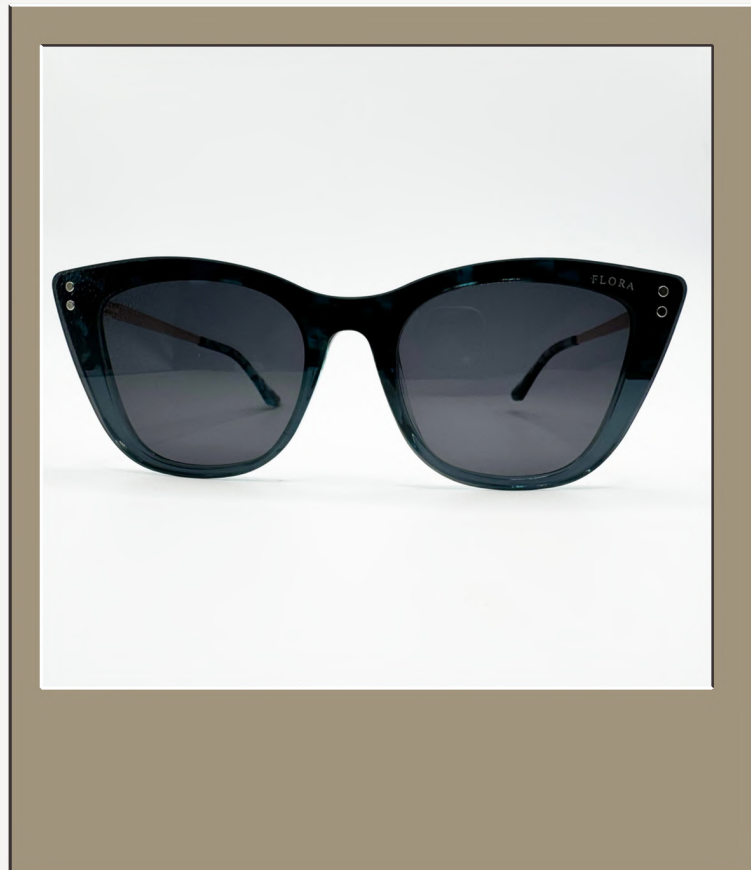

UN MUNDO POR VER

FLOWERY

SKU. 1609

Medidas. 40-50-21-145

Materias. Acetato

Códigos de Barra. 7502306702099

Foto.F2003

FLORA