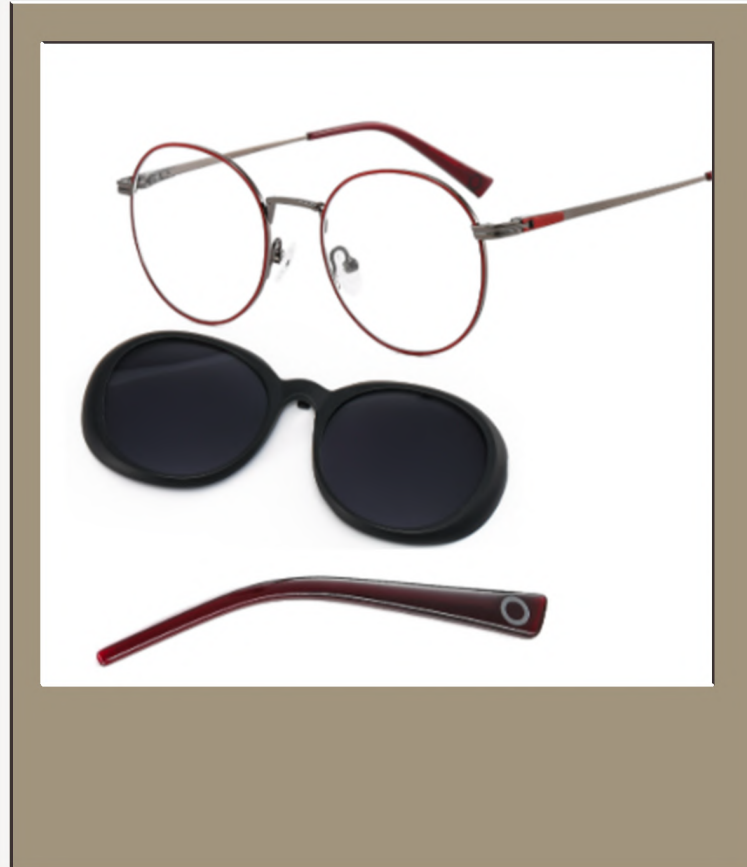

UN MUNDO POR VER

ATREVIDA

SKU. 1603

Medidas. 46-51-18-140

Materias. Metal y Plastico

Códigos de Barra. 7502306702037

Foto.F1997

FLORA