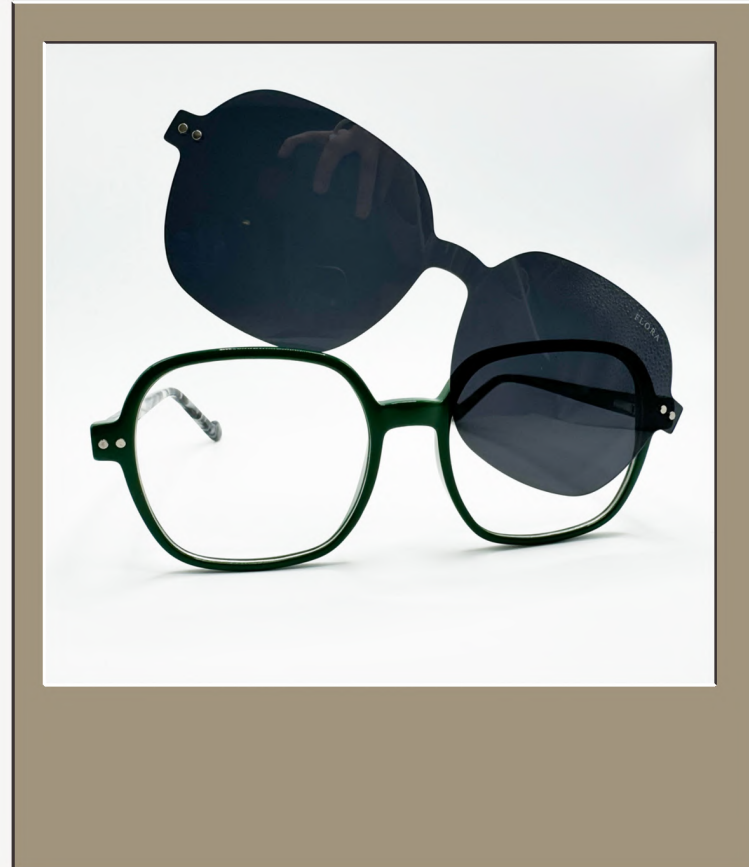

UN MUNDO POR VER

SPECTRUM VERDE

SKU. 1616

Medidas. 47-52-18-145

Materias. Acetato y Plastico

Códigos de Barra. 7502306702167

Foto. F2010

FLORA