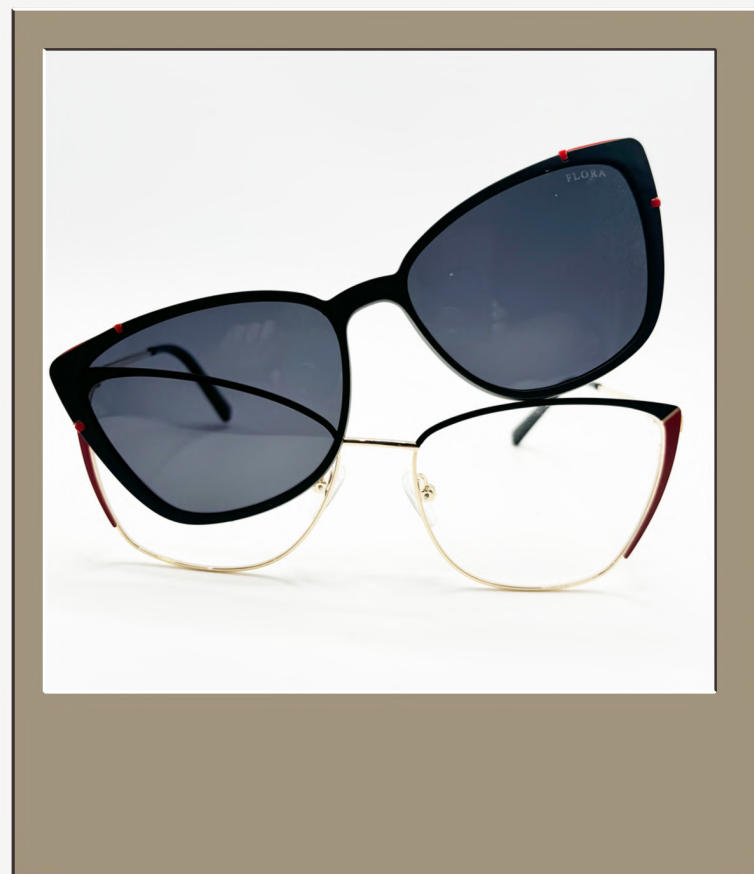

UN MUNDO POR VER

VELVET

SKU. 1587

Medidas. 40-55-16-140

Materias. Metal y TR90

Códigos de Barra. 7502306701870

Foto. F1981

FLORA