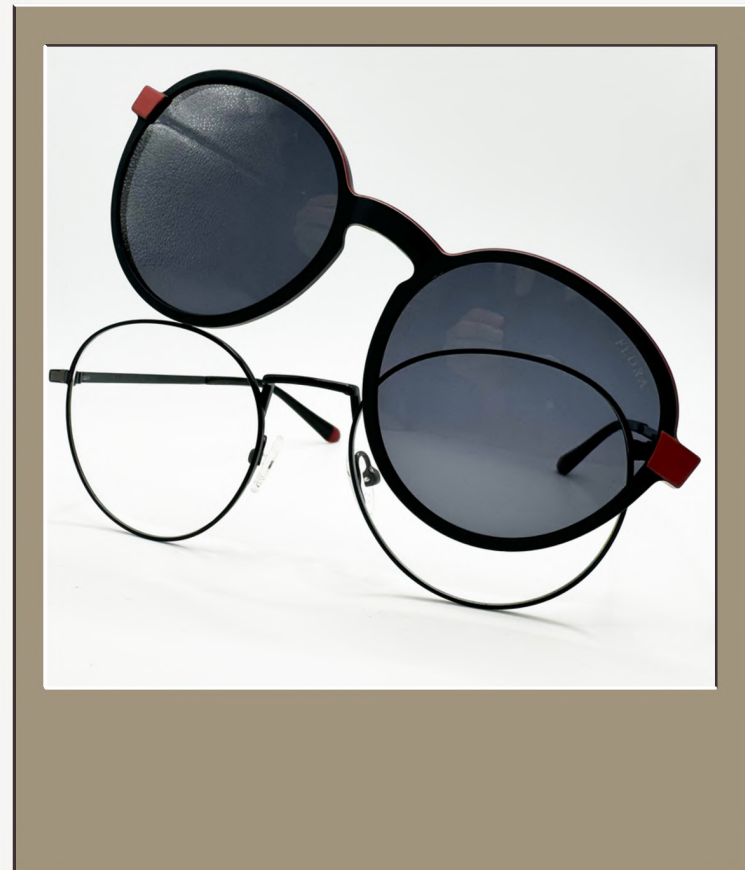

UN MUNDO POR VER

ACCENT

SKU. 1589

Medidas. 46-51-19-140

Materias. Metal y TR90

Códigos de Barra. 7502306701900

Foto. F1983

FLORA